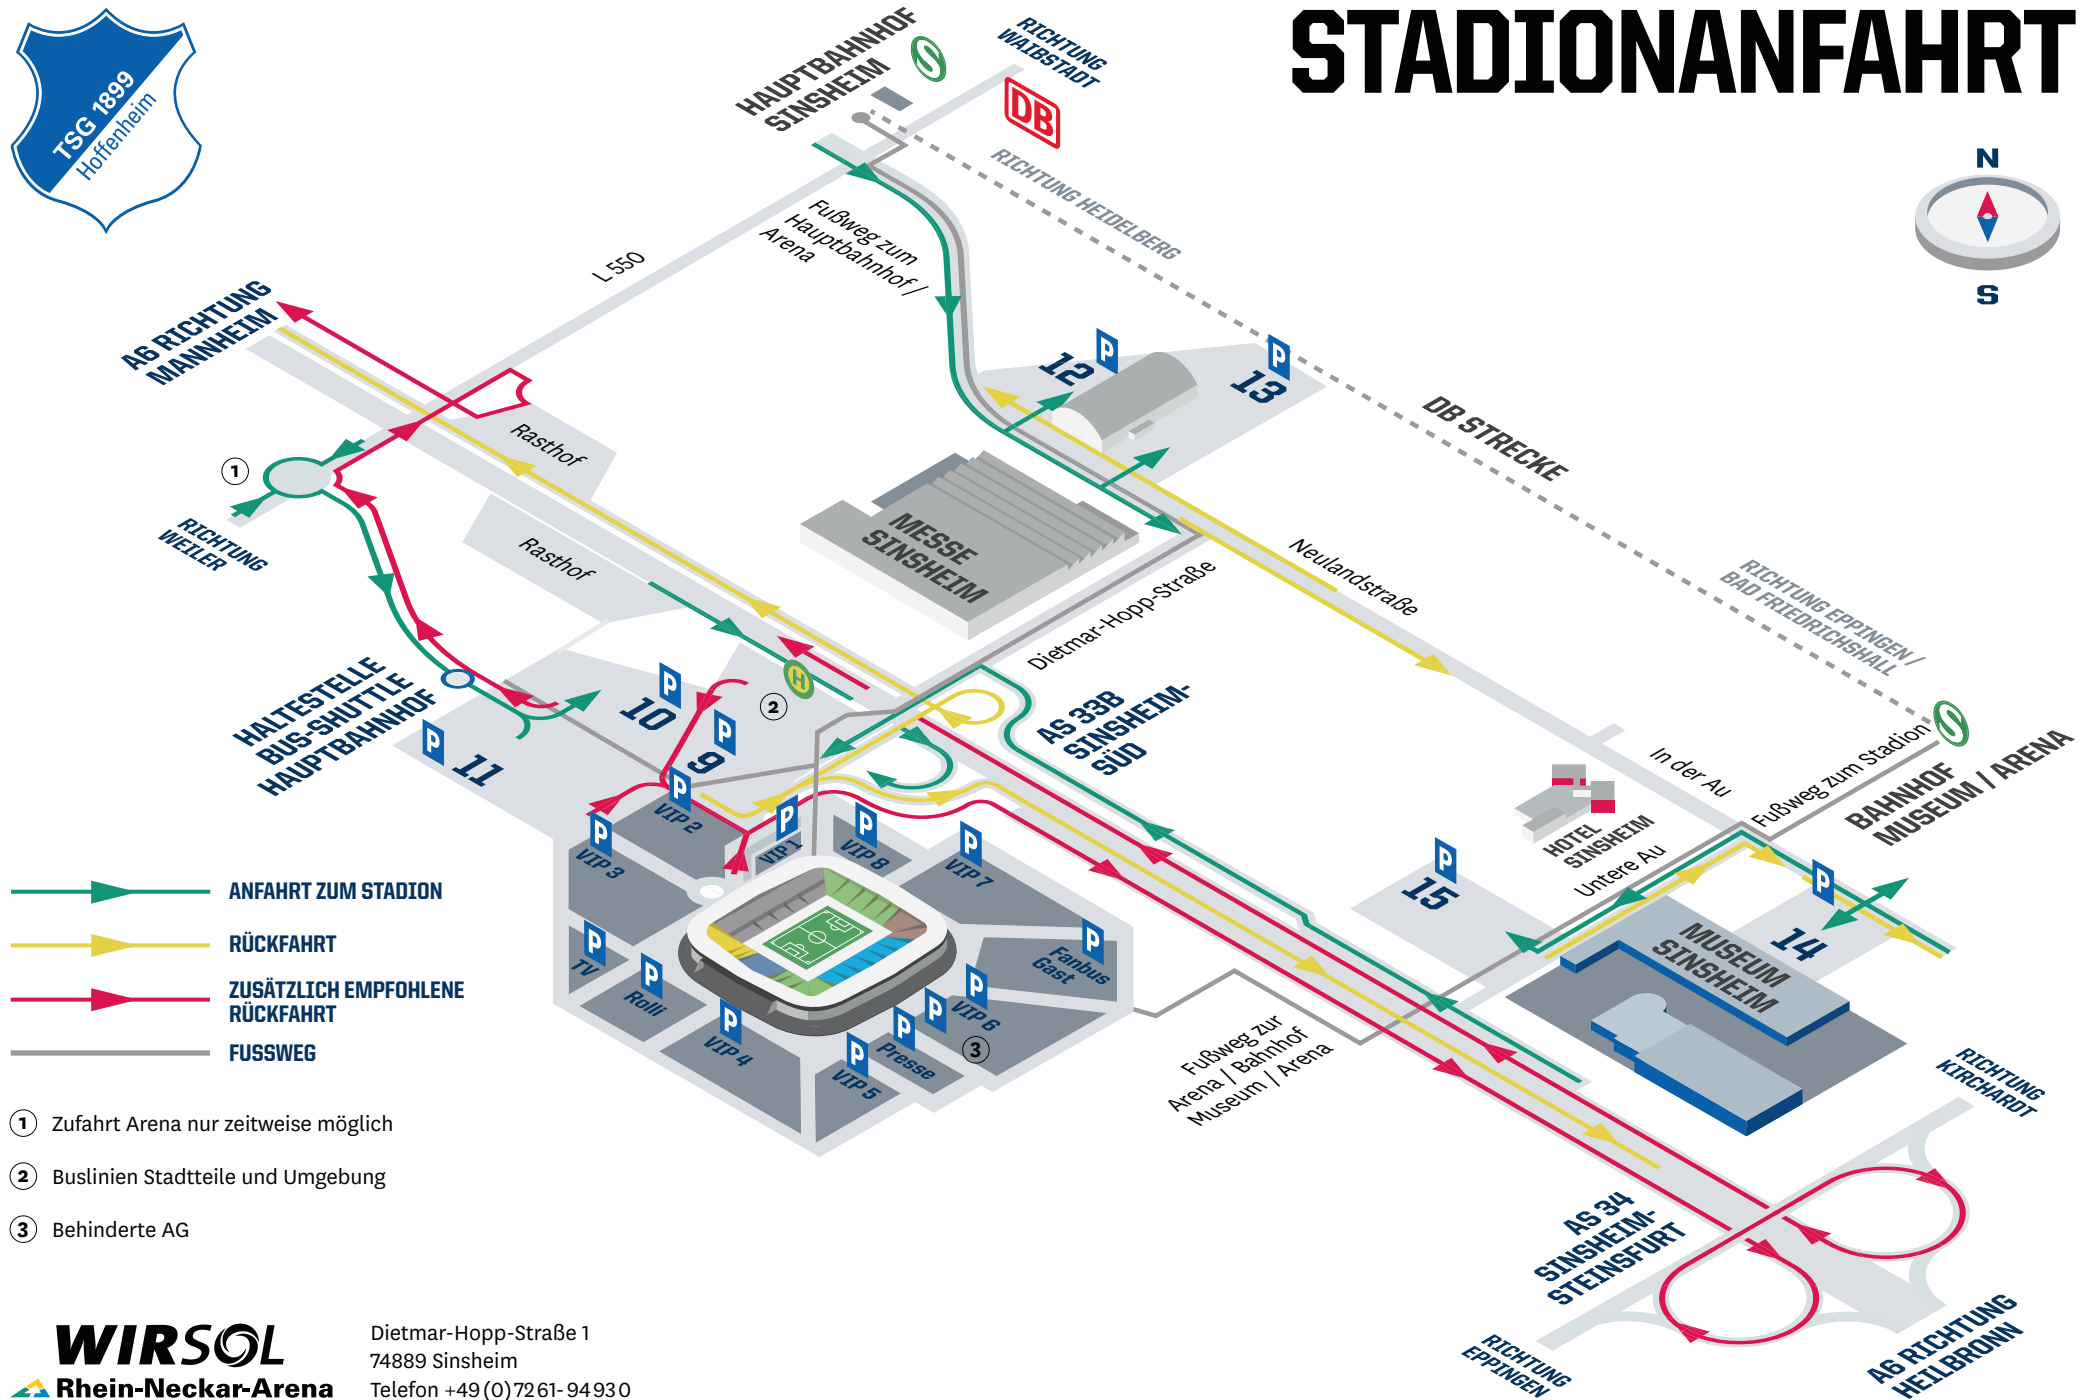

STADIONANFAHRT

- ANFAHRT ZUM STADION
- RÜCKFAHRT
- ZUSÄTZLICH EMPFOHLENE RÜCKFAHRT
- FUSSWEG

- ① Zufahrt Arena nur zeitweise möglich
- ② Buslinien Stadtteile und Umgebung
- ③ Behinderte AG

STADIONÜBERSICHT

— Umlauf mit ausgewiesenem Raucherbereich

● Familienblock

- ① Gebhardt-Tribüne | GEBHARDT Fördertechnik
- ② SAP-Tribüne | SAP
- ③ MVV-Tribüne | MVV
- ④ Bitburger Kurve
- ⑤ Bitburger Treff
- ⑥ TSG Fanshop-Nordwest
- ⑦ Tickets Gast
- ⑧ Abgabestelle am Ende des Parkplatzes
- ⑨ TSG Fanshop-Ost
- ⑩ TSG Fanshop-Süd/Südost
- ⑪ Tickets Schiedsrichter
- ⑫ Arena Control
- ⑬ VIP Abholstelle
- ⑭ Presseingang
- ⑮ TSG Fanshop Flagshipstore
- ⑯ Abgabestelle
- ⑰ Tickets / Abholkasse
- ⑱ Troublecounter

Öffnungszeiten:

Mo. bis Fr. 10.00 - 18.00 Uhr und Sa. * 10.00 - 14.00 Uhr

An allen Heimspieltagen drei Stunden vor Spielbeginn bis eine Stunde nach Spielende.

* an Nicht-Heimspieltagen.

WIRSOL
Rhein-Neckar-Arena