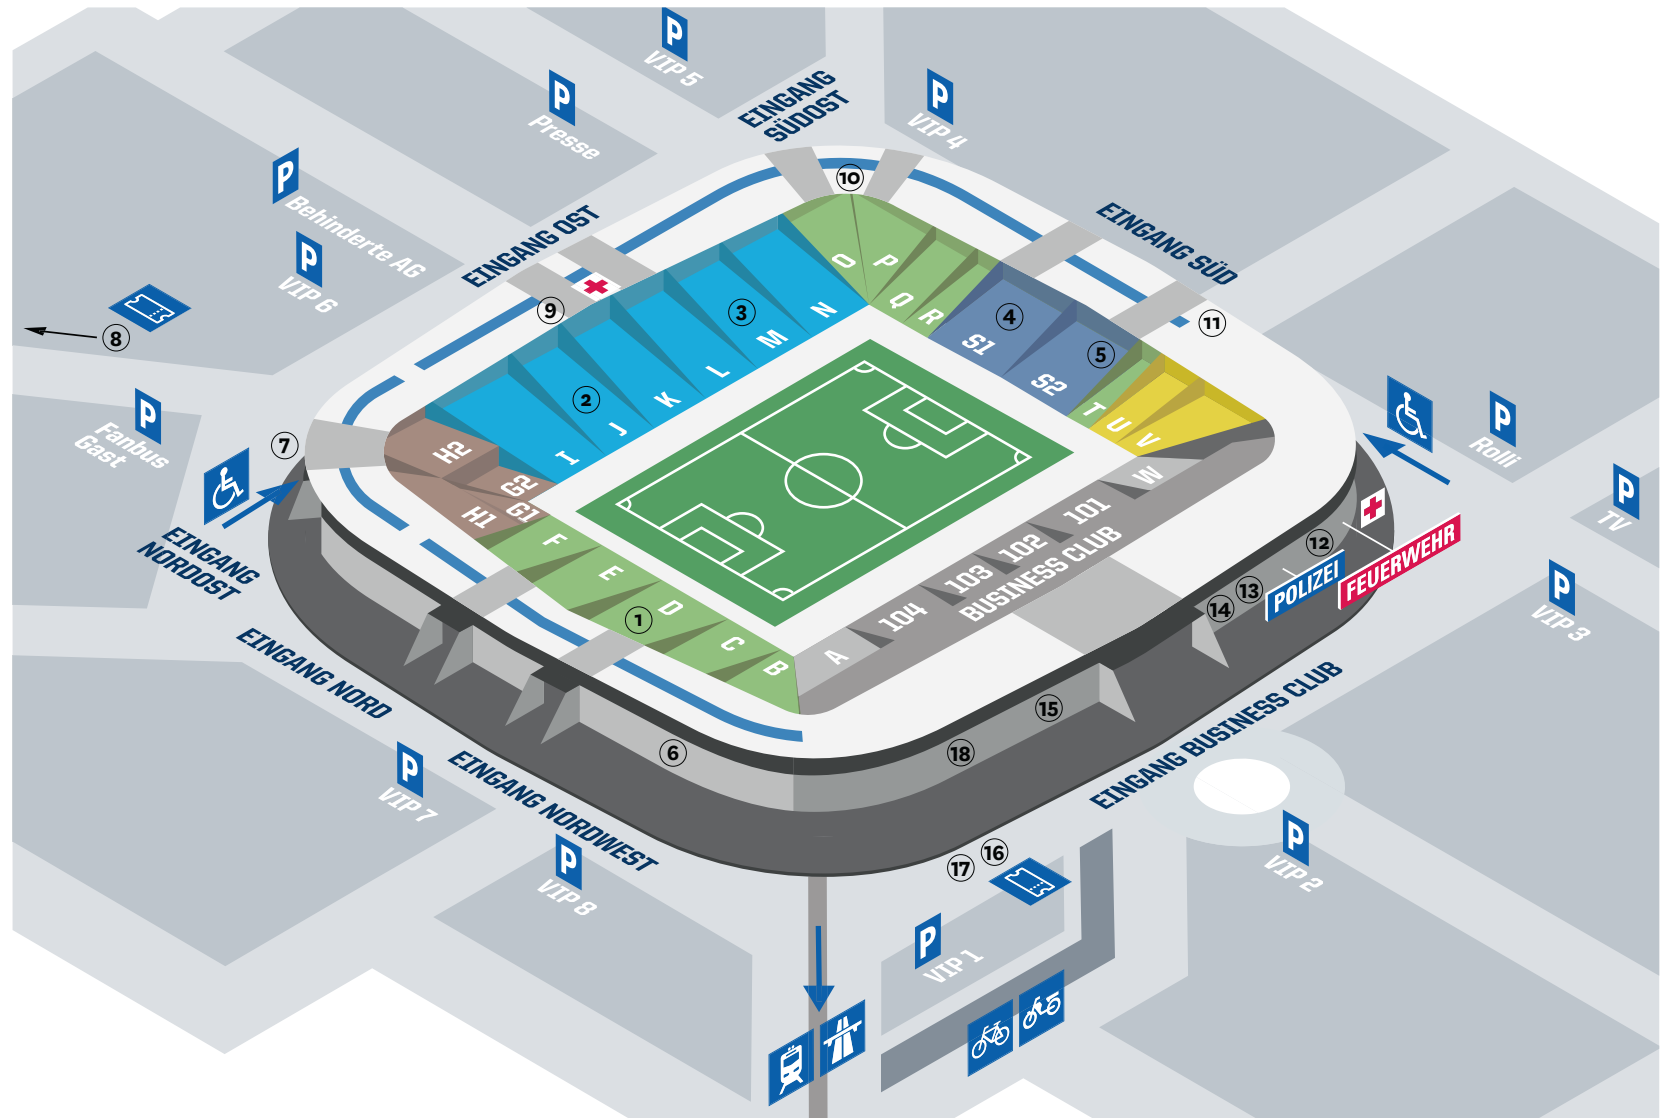

STADIONANFAHRT

- ANFAHRT ZUM STADION
- RÜCKFAHRT
- ZUSÄTZLICH EMPFOHLENE RÜCKFAHRT
- FUSSWEG

- ① Zufahrt Arena nur zeitweise möglich
- ② Buslinien Stadtteile und Umgebung
- ③ Behinderte AG

STADIONÜBERSICHT

— Umlauf mit ausgewiesenem Raucherbereich

● Familienblock

- ① Gebhardt-Tribüne | GEBHARDT Fördertechnik
- ② SAP-Tribüne | SAP
- ③ MVV-Tribüne | MVV
- ④ Bitburger Kurve
- ⑤ Bitburger Treff
- ⑥ TSG Fanshop-Nordwest
- ⑦ Tickets Gast
- ⑧ Abgabestelle am Ende des Parkplatzes
- ⑨ TSG Fanshop-Ost
- ⑩ TSG Fanshop-Süd/Südost
- ⑪ Tickets Schiedsrichter
- ⑫ Arena Control
- ⑬ VIP Abholstelle
- ⑭ Presseingang
- ⑮ TSG Fanshop Flagshipstore
- ⑯ Abgabestelle
- ⑰ Tickets / Abholkasse
- ⑱ Troublecounter

Öffnungszeiten:

Mo. bis Fr. 10.00 - 18.00 Uhr und Sa. * 10.00 - 14.00 Uhr

An allen Heimspieltagen drei Stunden vor Spielbeginn bis eine Stunde nach Spielende.

* an Nicht-Heimspieltagen.

WIRSOL
Rhein-Neckar-Arena